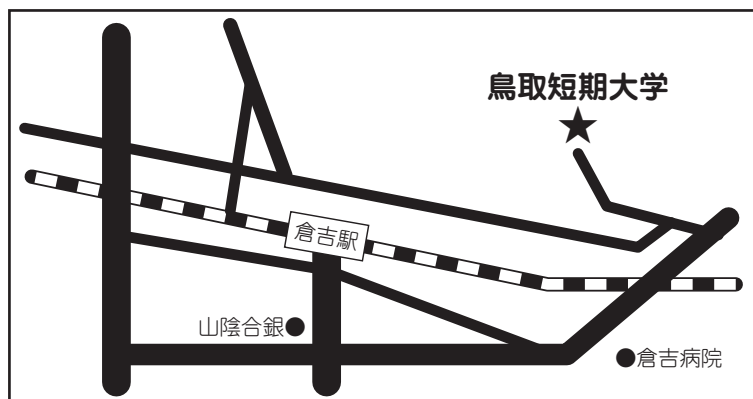

実験・工作の内容 (主に小学生対象)

1 「もえる氷」にさわってみよう!	11 がりがりプロペラ
2 シャボン玉	12 望遠鏡・星座早見盤をつくってみよう
3 北向きんぎょ	13 極低温の世界
4 動くスライム	14 3分間でできる!最強プラトンボ作り
5 時計反応にちょうせん	15 紙ブーメランをつくろう
6 木の工作 バードコール	16 ドライアイスロケット
7 古代ゴマ	17 ふわっとフライト
8 声コプター	18 リングキャッチャー
9 積み木であそぼう!!	19 人工イクラをつくろう
10 念力ふりこ	

実験工作教室 (主に中学生以上対象)

開催時間 ●1回目 / 12:40~13:40
●2回目 / 13:50~14:50
●3回目 / 15:00~16:00

1 ポータブルゲーム機を作ろう	3 木製カレンダーの作成
2 プラネタリウム・ゴーグル	4 アルミ板で昆虫を作ろう

天候による中止等は、わかとり科学技術育成会のホームページに前日の16時以降に掲載します。次のアドレスまたはQRコードを参考にしてください。アドレスは<http://wakatori.jp/>